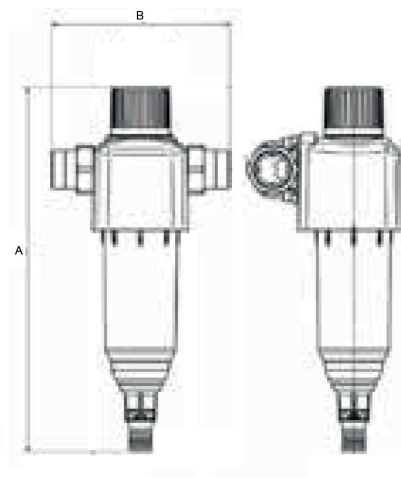

Filtri Autopulenti AP Pro Plus

F I L T R A Z I O N E

Filtro di protezione innovativo per la rimozione di particelle in sospensione, sabbia e metalli. Prodotto con corpo in Delrin, attacchi entrata/ uscita posti su piastra ruotabile a 360° in ottone, vaso SAN trasparente, valvola di scarico in plastica. Il filtro è fornito completo di cartuccia filtrante in nylon lavabile.

L'acqua entra nel filtro e attraversa la cartuccia dall'interno all'esterno, e ne esce pulita. Girando in senso antiorario la manopola si attiva il lavaggio con acqua ad alta velocità, grazie al principio di funzionamento "Venturi" del cilindro plastico interno. L'acqua sporca fuoriesce dalla valvola di scarico. Per terminare l'operazione di lavaggio della cartuccia girare la manopola in senso orario. Durante l'operazione di pulizia della cartuccia non si interrompe la fornitura di acqua filtrata alla rete.

È possibile inserire il manometro sia in ingresso che uscita.

Attacchi entrata/uscita in ottone, ruotabile a 360°.

DATI TECNICI	AP 1" 1/4	AP 1" 1/2
TESTA	DELRIN con flangia in ottone	DELRIN con flangia in ottone
VASO	SAN trasparente	SAN trasparente
O-RING	NBR	NBR
CARTUCCIA	RLA-AP Compresa	RLA-AP Compresa
MICRON	89	89
PRESSIONE MAX	10 bar max	10 bar max
PRESSIONE MIN	1,5 bar max	1,5 bar max
PRESSIONE DI SCOPPIO	40 bar max	40 bar max
TEMPERATURA MIN	5°C	5°C
TEMPERATURA MAX	40°C	40°C
TEST INVECCHIAMENTO	100.000 cicli da 0-10 bar	100.000 cicli da 0-10 bar
INLET/OUTLET	M 1" 1/4	M 1" 1/2
PORTATA CONSIGLIATA	5,0	6,0
PORTATA MASSIMA	7,4	8,9
DIMENSIONI AxB	198x398 mm	257x398 mm