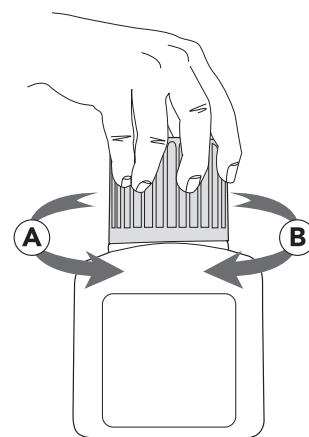

L'acqua entra nel filtro e attraversa la cartuccia dall'interno all'esterno, e ne esce pulita. Girando in senso antiorario la manopola si attiva il lavaggio con acqua ad alta velocità, grazie al principio di funzionamento "Venturi" del cilindro plastico interno. L'acqua sporca fuoriesce dalla valvola di scarico. Per terminare l'operazione di lavaggio della cartuccia girare la manopola in senso orario. Durante l'operazione di pulizia della cartuccia non si interrompe la fornitura di acqua filtrata alla rete.

È possibile inserire il manometro sia in ingresso che uscita.

Attacchi entrata/uscita in ottone, ruotabile a 360°.

DATI TECNICI	AP 1" 1/4	AP 1" 1/2
TESTA	DELRIN con flangia in ottone	DELRIN con flangia in ottone
VASO	SAN trasparente	SAN trasparente
O-RING	NBR	NBR
CARTUCCIA	RLA-AP Compresa	RLA-AP Compresa
MICRON	89	89
PRESSIONE MAX	10 bar max	10 bar max
PRESSIONE MIN	1,5 bar max	1,5 bar max
PRESSIONE DI SCOPPIO	40 bar max	40 bar max
TEMPERATURA MIN	5°C	5°C
TEMPERATURA MAX	40°C	40°C
TEST INVECCHIAMENTO	100.000 cicli da 0-10 bar	100.000 cicli da 0-10 bar
INLET/OUTLET	M 1" 1/4	M 1" 1/2
PORTATA CONSIGLIATA	5,0	6,0
PORTATA MASSIMA	7,4	8,9
DIMENSIONI AxB	198x398 mm	257x398 mm

Manovra per la pulizia

Ruotare 5 volte in senso antiorario la manopola posizionata nella parte superiore del filtro (A). La rotazione avvia l'aspirazione delle particelle trattenute sulla superficie interna del filtro e lo di scarico inferiore. Ruotare 5 volte in senso orario la manopola fino alla completa chiusura dello scarico inferiore.(B).